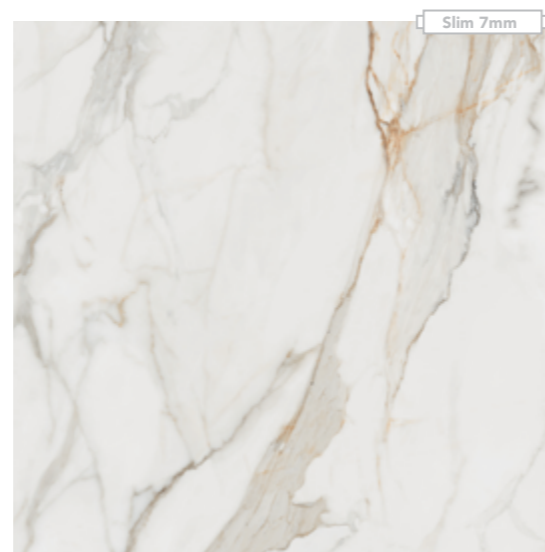

G5 V2 id

LM CALACATTA ORO AC 90X90 R
INC04DI0021A
89,5X89,5 | 35 7/16"X35 7/16"

G5 V2 id

LM CALACATTA ORO POL 90X90 R
INC04DZ0001A
89,5X89,5 | 35 7/16"X35 7/16"

LANÇAMENTO 2025